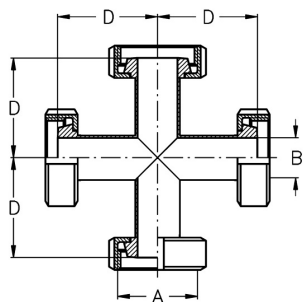

Rohrleitungsbauteile Rohrverschraubung DIN 11851

Art.Nr.

EUR

Art.Nr.

EUR

Kreuzstück KKKK

DN	A	B	D			AISI304		AISI316L-1.4404	
10	Rd 28x1/8"	10	39			436330	Anfrage	436430	Anfrage
15	Rd 34x1/8"	16	48			436331	Anfrage	436431	Anfrage
20	Rd 44x1/6"	20	53			436332	Anfrage	436432	Anfrage
25	Rd 52x1/6"	26	65			436333	Anfrage	436433	Anfrage
32	Rd 58x1/6"	32	70			436334	Anfrage	436434	Anfrage
40	Rd 65x1/6"	38	75			436335	Anfrage	436435	Anfrage
50	Rd 78x1/6"	50	86			436336	Anfrage	436436	Anfrage
65	Rd 95x1/6"	66	97			436337	Anfrage	436437	Anfrage
80	Rd 110x1/4"	81	107			436338	Anfrage	436438	Anfrage
100	Rd 130x1/4"	100	120			436339	Anfrage	436439	Anfrage
125	Rd 160x1/4"	125	221,5			436341	Anfrage	436441	Anfrage
150	Rd 190x1/4"	150	262			436342	Anfrage	436442	Anfrage